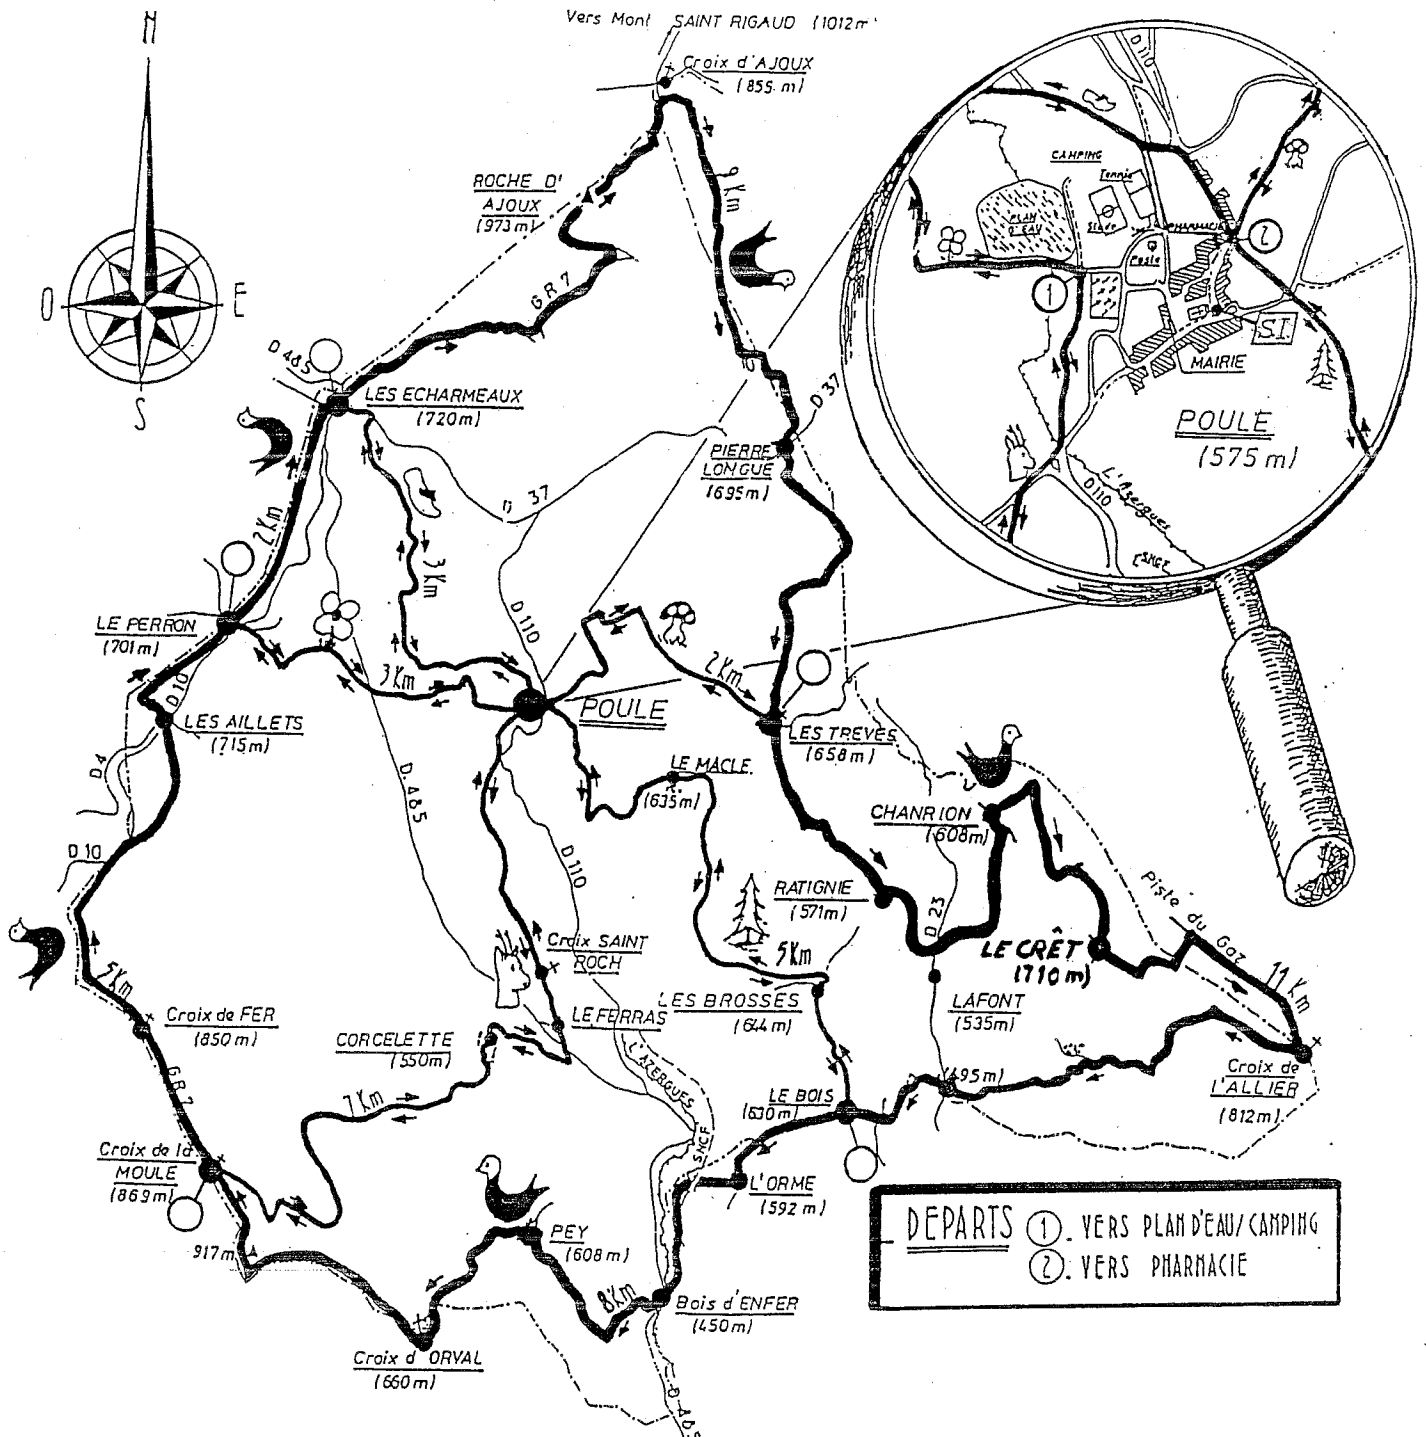

Poule les Écharmeaux

Circuits pédestres

CIRCUIT PERIPHERIQUE: 35 km

JONCTIONS: 2 Km (mushroom icon), 3 Km (bird icon), 5 Km (tree icon), 7 Km (face icon), 3 Km (flower icon)
 (Balisées 2 sens)

Randonnée 2ème Dimanche de juin